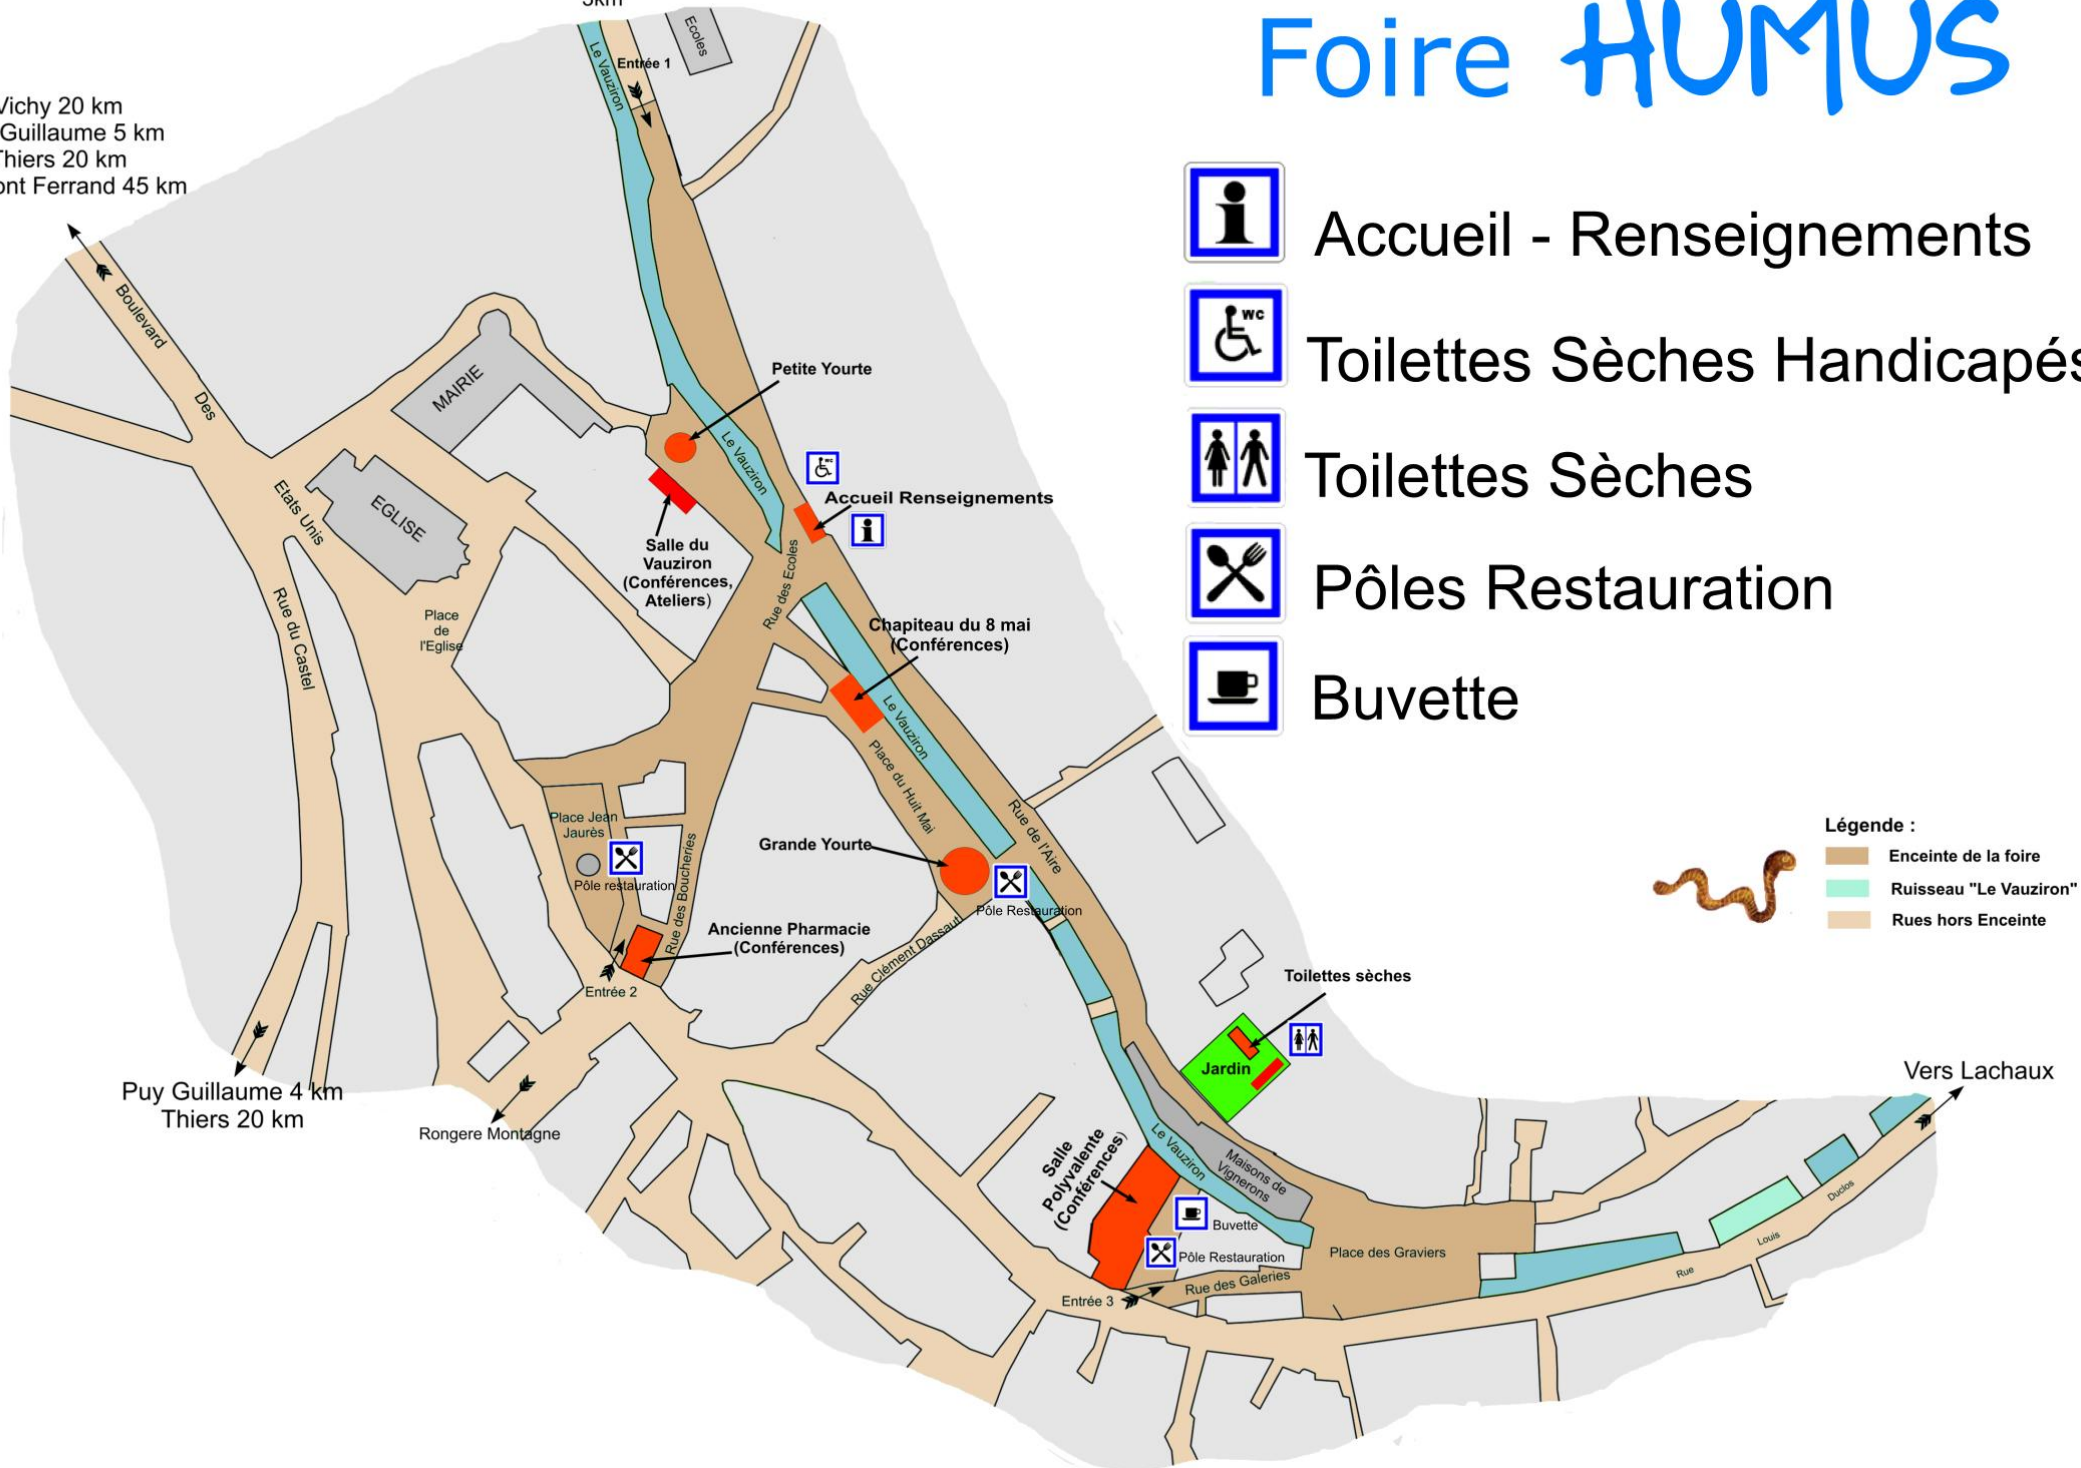

Foire HUMUS

Vichy 20 km
Puy Guillaume 5 km
Thiers 20 km
Clermont Ferrand 45 km

Vers Ris
3km

-  Accueil - Renseignements
-  Toilettes Sèches Handicapés
-  Toilettes Sèches
-  Pôles Restauration
-  Buvette

- Légende :
-  Enceinte de la foire
 -  Ruisseau "Le Vauziron"
 -  Rues hors Enceinte

Puy Guillaume 4 km
Thiers 20 km

Rongere Montagne

Vers Lachaux